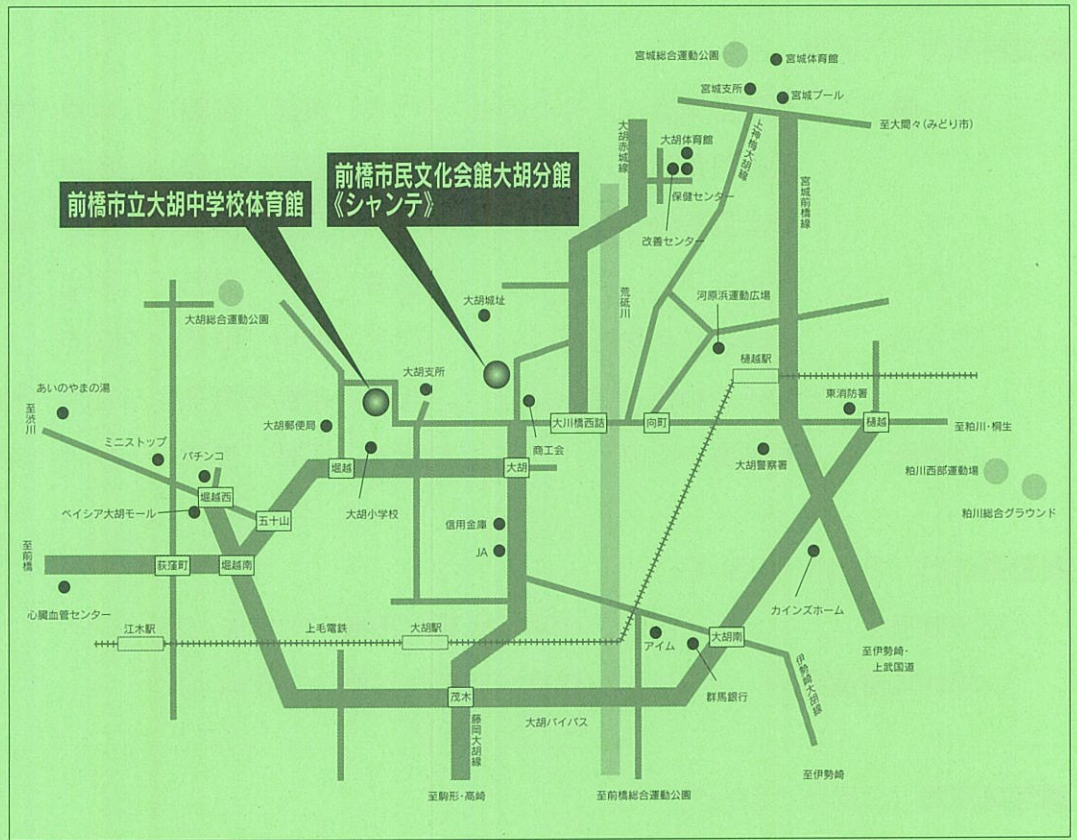

会場案内図

【展示部門】 前橋市立大胡 中学校体育館

住所：前橋市堀越町
1152

【舞台部門】 前橋市民文化 会館大胡分館 (シャンテ)

住所：前橋市大胡町15
電話：027-283-1100
(代表)

交通案内：
上毛電鉄大胡駅 徒歩10分
(大胡支所隣)

駐車場は大胡シャンテ・大胡支所駐車場をご利用ください。

前橋市文化協会総合文化祭実行委員会 (50音順)

委員長	清水 和夫							
副委員長	宇田 克巳	大崎 衛	小野 千昭	坂本 實	中島 孝雄	山口 幹雄	若柳 吉駒	
委員	阿部 淑美	江原満里子	霜田きよい	白石 博巳	田中寿々夢	原 与志美	三島 安亀	
	渡辺 正義							

展示部門／石関 雅幸	伊藤 凉志	臼田 昇	宇田 克巳	遠藤 勲	大崎 正氣	荻野 昇
田中寿々夢	千葉 俊江	中島紀恵子	原田 要三	原 与志美	細井 勝	藤川 敏枝
前野 芳江	諸星 秋雄	山口 幹雄	渡辺 正義			

舞台部門／阿久澤敏子	新井 敏子	石川 房江	石橋 幸男	石橋 玉枝	伊藤 康一	伊藤ツヤ子
猪熊佳奈子	岩井田みき子	臼田 和子	梅澤 光枝	及川 清流	金山 榮子	北爪千代子
栗原 由美	小柴 和子	齋藤 一夫	坂本 實	佐藤美弥井	下田 嘉文	鈴木 悦男
鈴木二千六	鈴木 春代	須田 勝美	瀬下はつ子	武石 静雄	富澤 利江	中島 俊明
中村百合子	萩原 昭子	真下 正一	吉野 美子