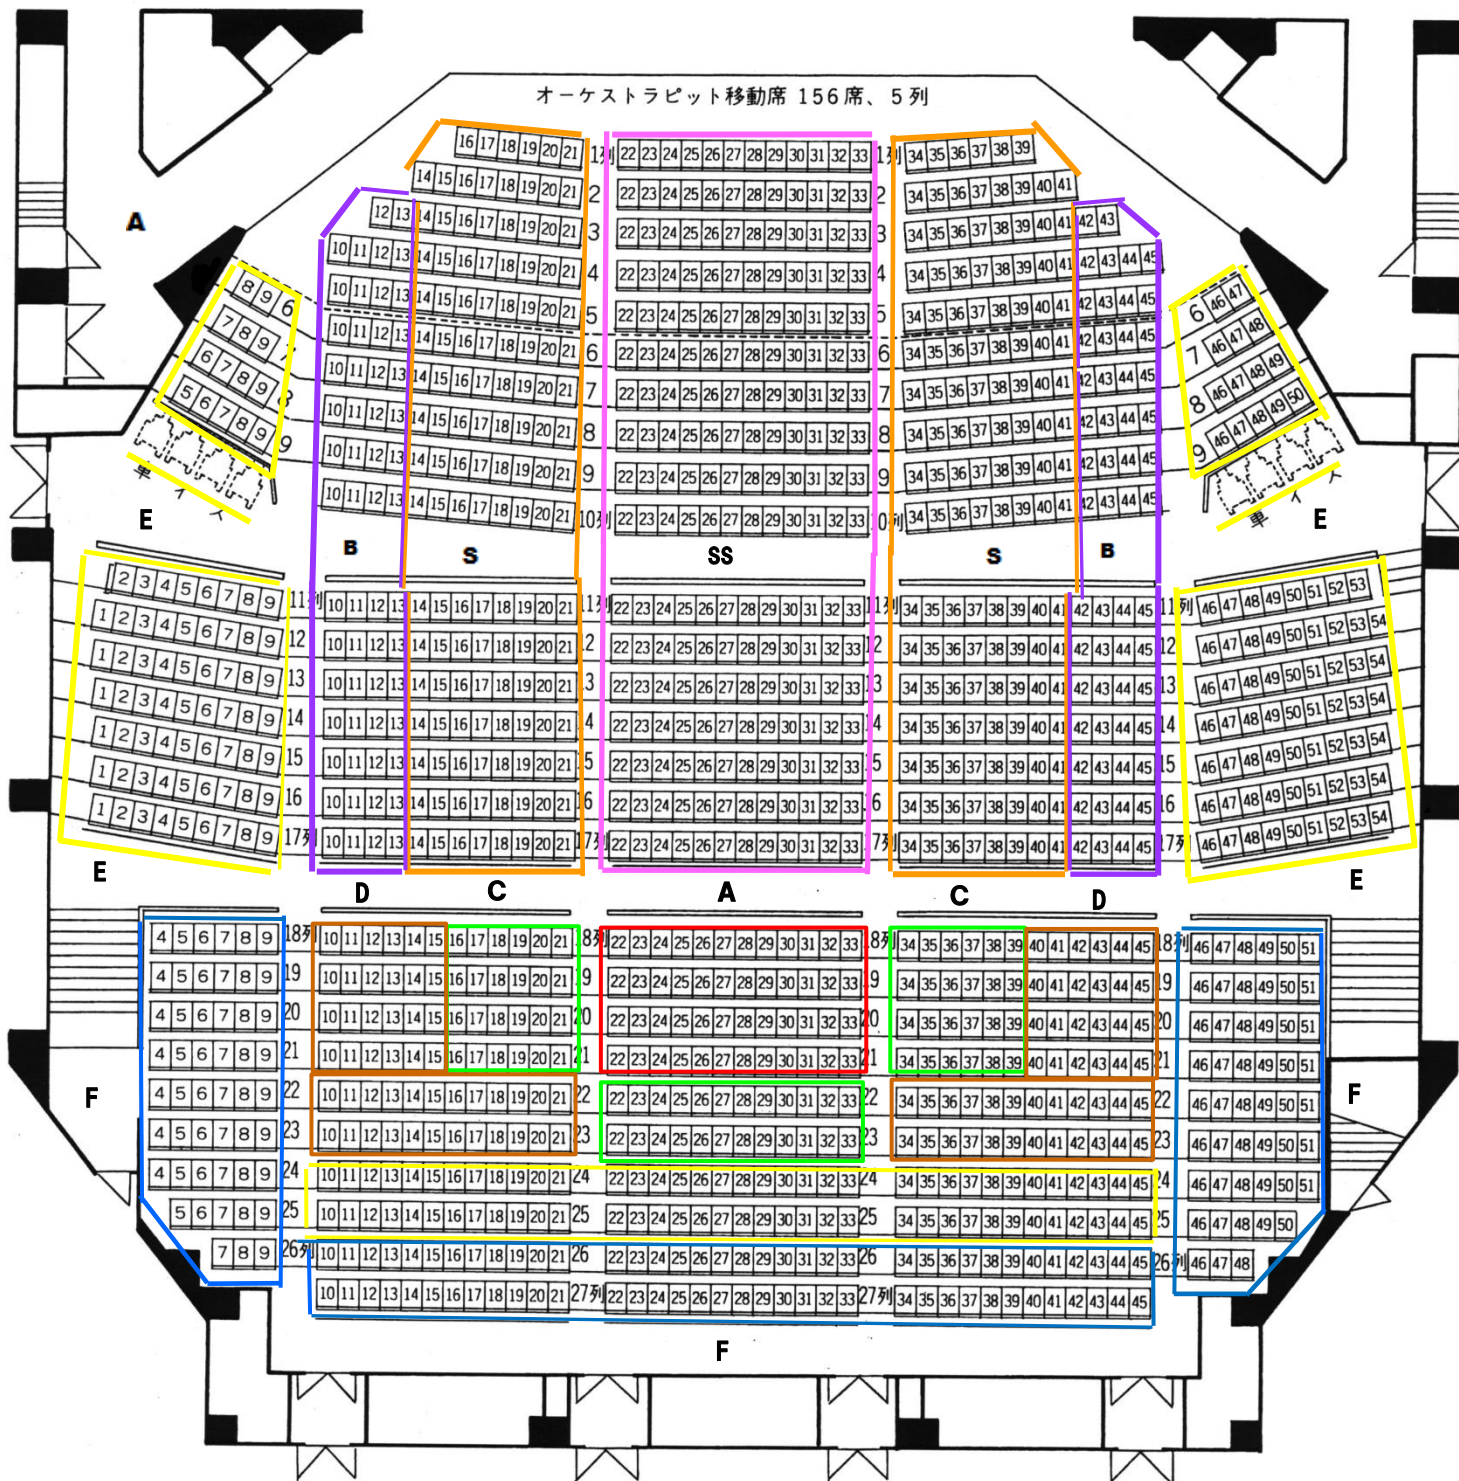

ザハーロワ&レーピン パド・ドウ

2019年6月9日(日) 開演 18:00 大ホール

SS:10,000 S:9,000 A:7,000 B:6,000 C:5,000 D:4,000 E:3,000 F:2,000

ペア券 S:16,000 A:12,000 B:10,000 C:8,000 D:6,000

親子ペア券 S:12,000 A:10,000 B:9,000 C:8,000 (二人目以降の高校生料金は3,000円)

高校生以下 4,500円 (対象S,A,B, C席)

※5歳から入場が可能

発売開始:1/27(日)