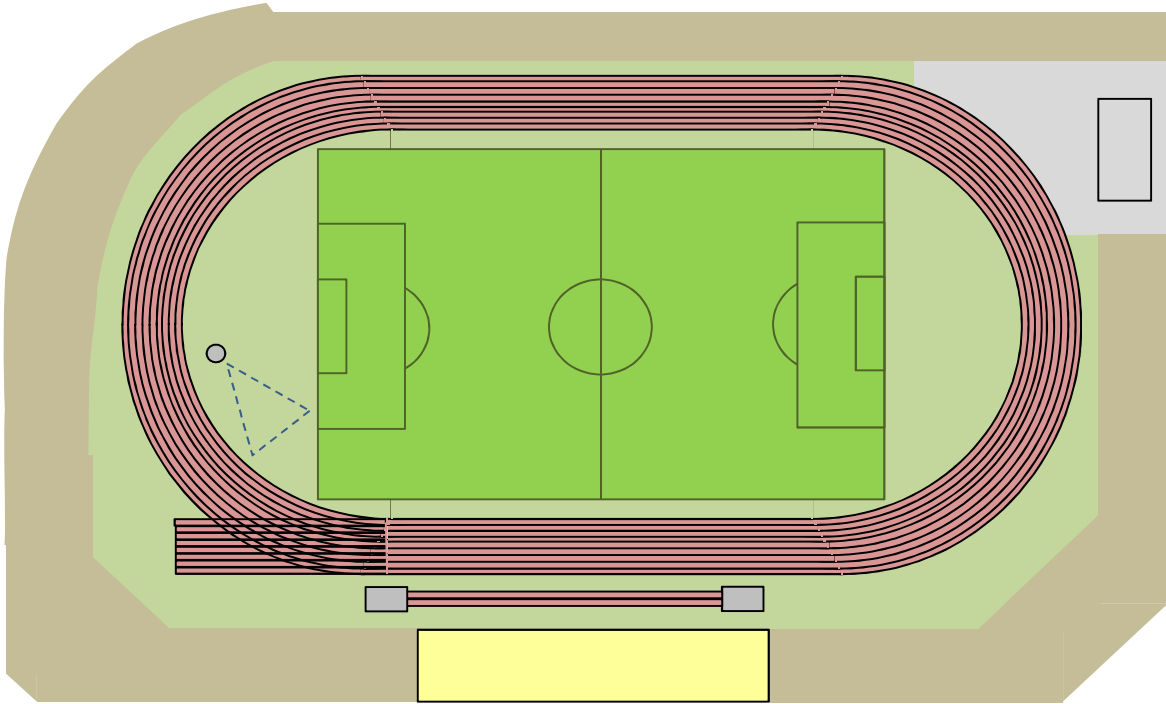

前橋総合運動公園

群馬電気陸上競技・サッカー場

クラブハウス内