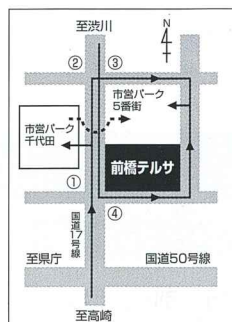

INFORMATION

ご案内

- 駐車場は「市営パーク5番街」または「市営パーク千代田」をご利用ください。
5時間分の無料処理を致しますので駐車券をお持ち下さい。
「市営パーク5番街」5Fと前橋テルサ4Fは連絡通路で結ばれております。
- ◆ 国道17号高崎方面より
「市営パーク千代田」① 矢印のとおり国道17号左折してお入りください。
「市営パーク5番街」② 信号を右折し矢印のとおりお入り下さい。
- ◆ 国道17号渋川方面より
「市営パーク5番街」③ ④ 信号を左折し矢印のとおりお入りください。
※「市営パーク千代田」と「市営パーク5番街」は地下道で連結しています。
- ◆ 喫煙場所は、1階東側玄関を出て右手となります。