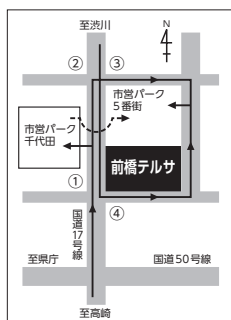

### ご案内

● 駐車場は「市営パーク5番街」または「市営パーク千代田」をご利用ください。5時間分の無料処理を致しますので駐車券をお持ち下さい。「市営パーク5番街」5Fとテルサ4Fは連絡通路で結ばれております。

◆ 国道17号高崎方面より  
「市営パーク千代田」① 矢印のとおり国道17号左折してお入りください。  
「市営パーク5番街」② 信号を右折し矢印のとおりお入り下さい。

◆ 国道17号渋川方面より  
「市営パーク5番街」③ ④ 信号を左折し矢印のとおりお入りください。  
※「市営パーク千代田」と「市営パーク5番街」は地下道で連結しています。