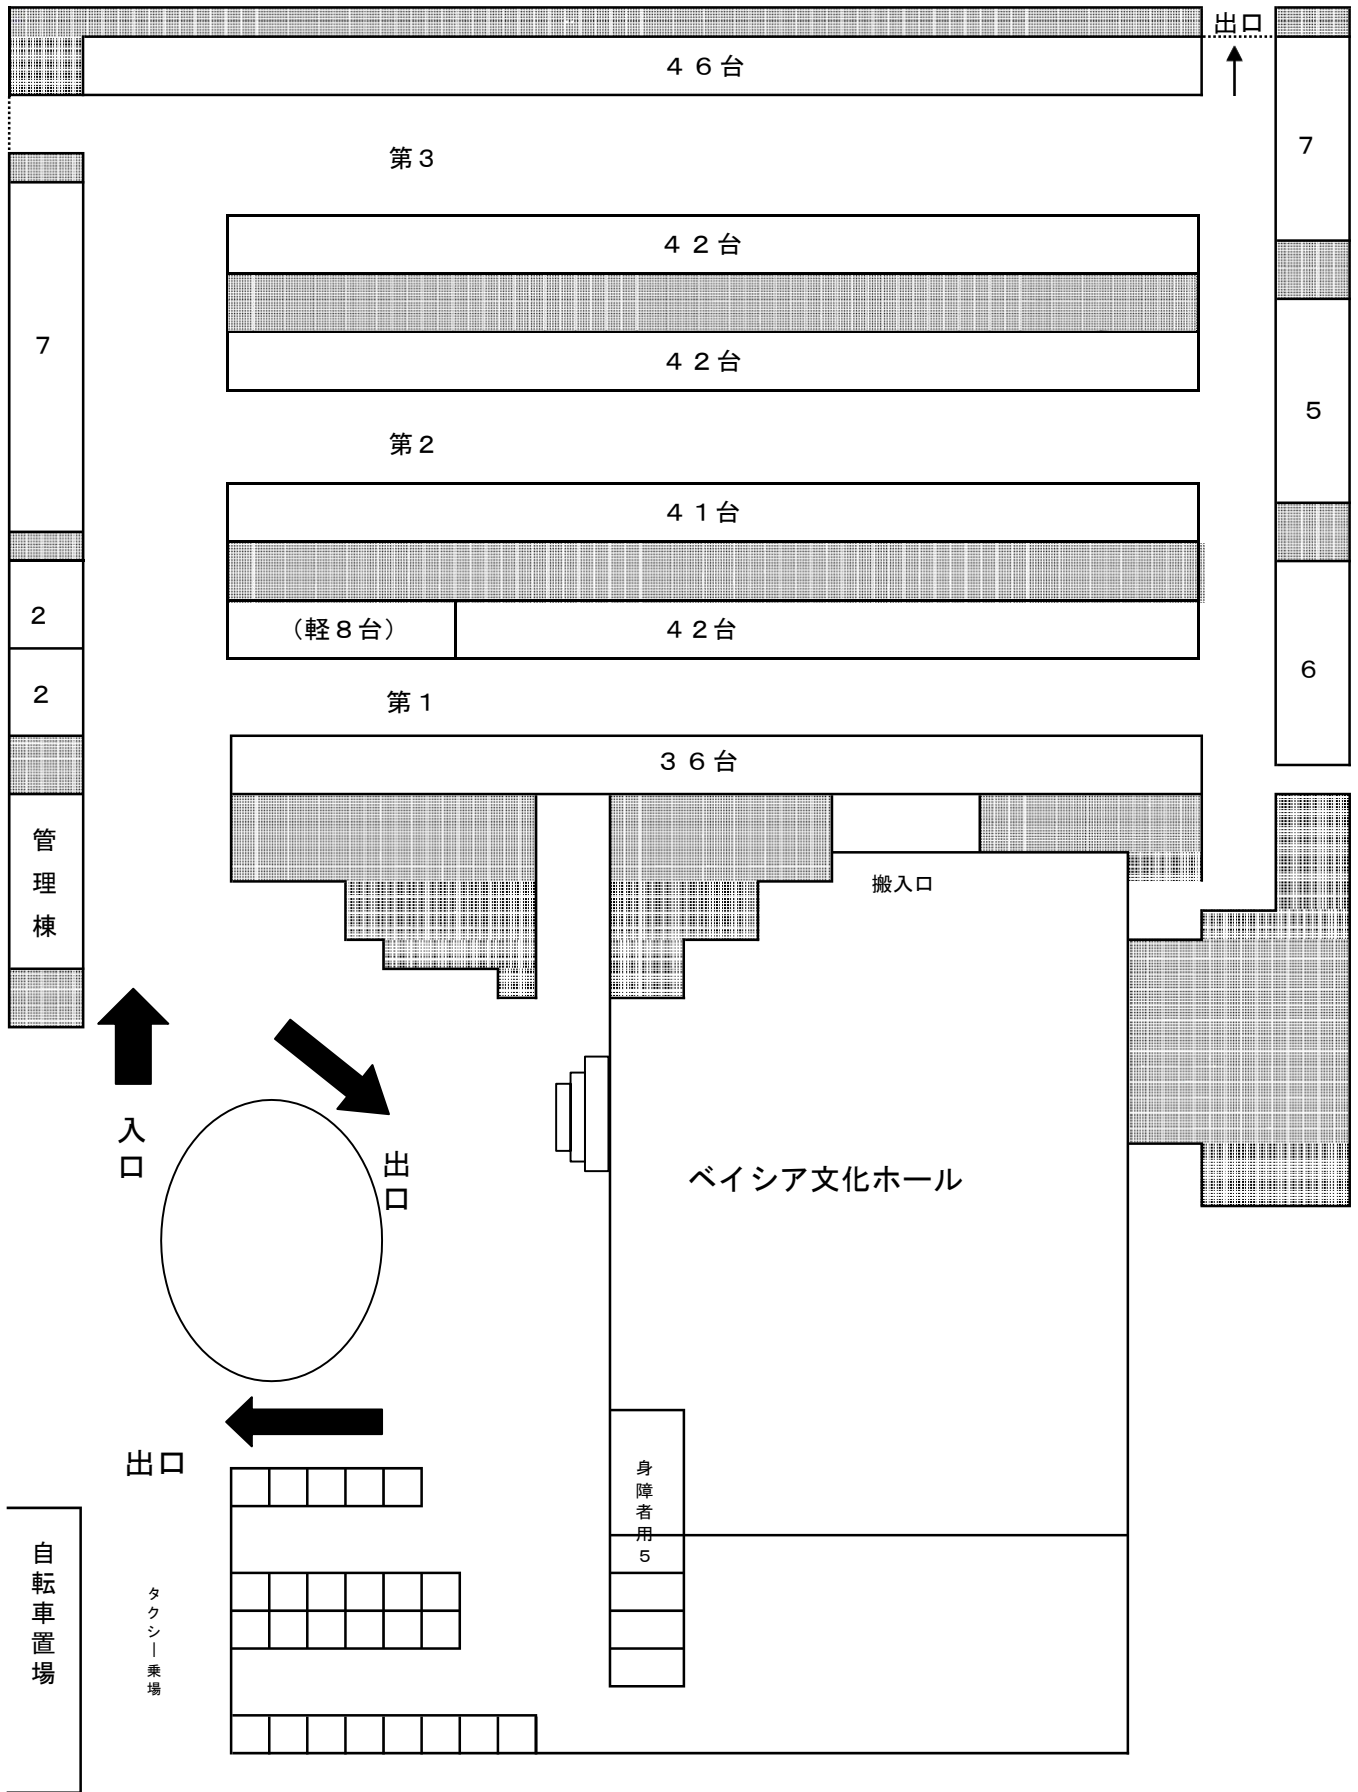

ベシシア文化ホール 駐車場見取り図（278台）

※詰込み駐車をした場合の駐車可能台数は約400台です。

※主催者の方は、車でのご来館を自粛して下さるよう関係者にご周知ください。

周辺道路で駐車違反の処罰を受けても当館は一切の責任を負いませんので、ご了承ください。