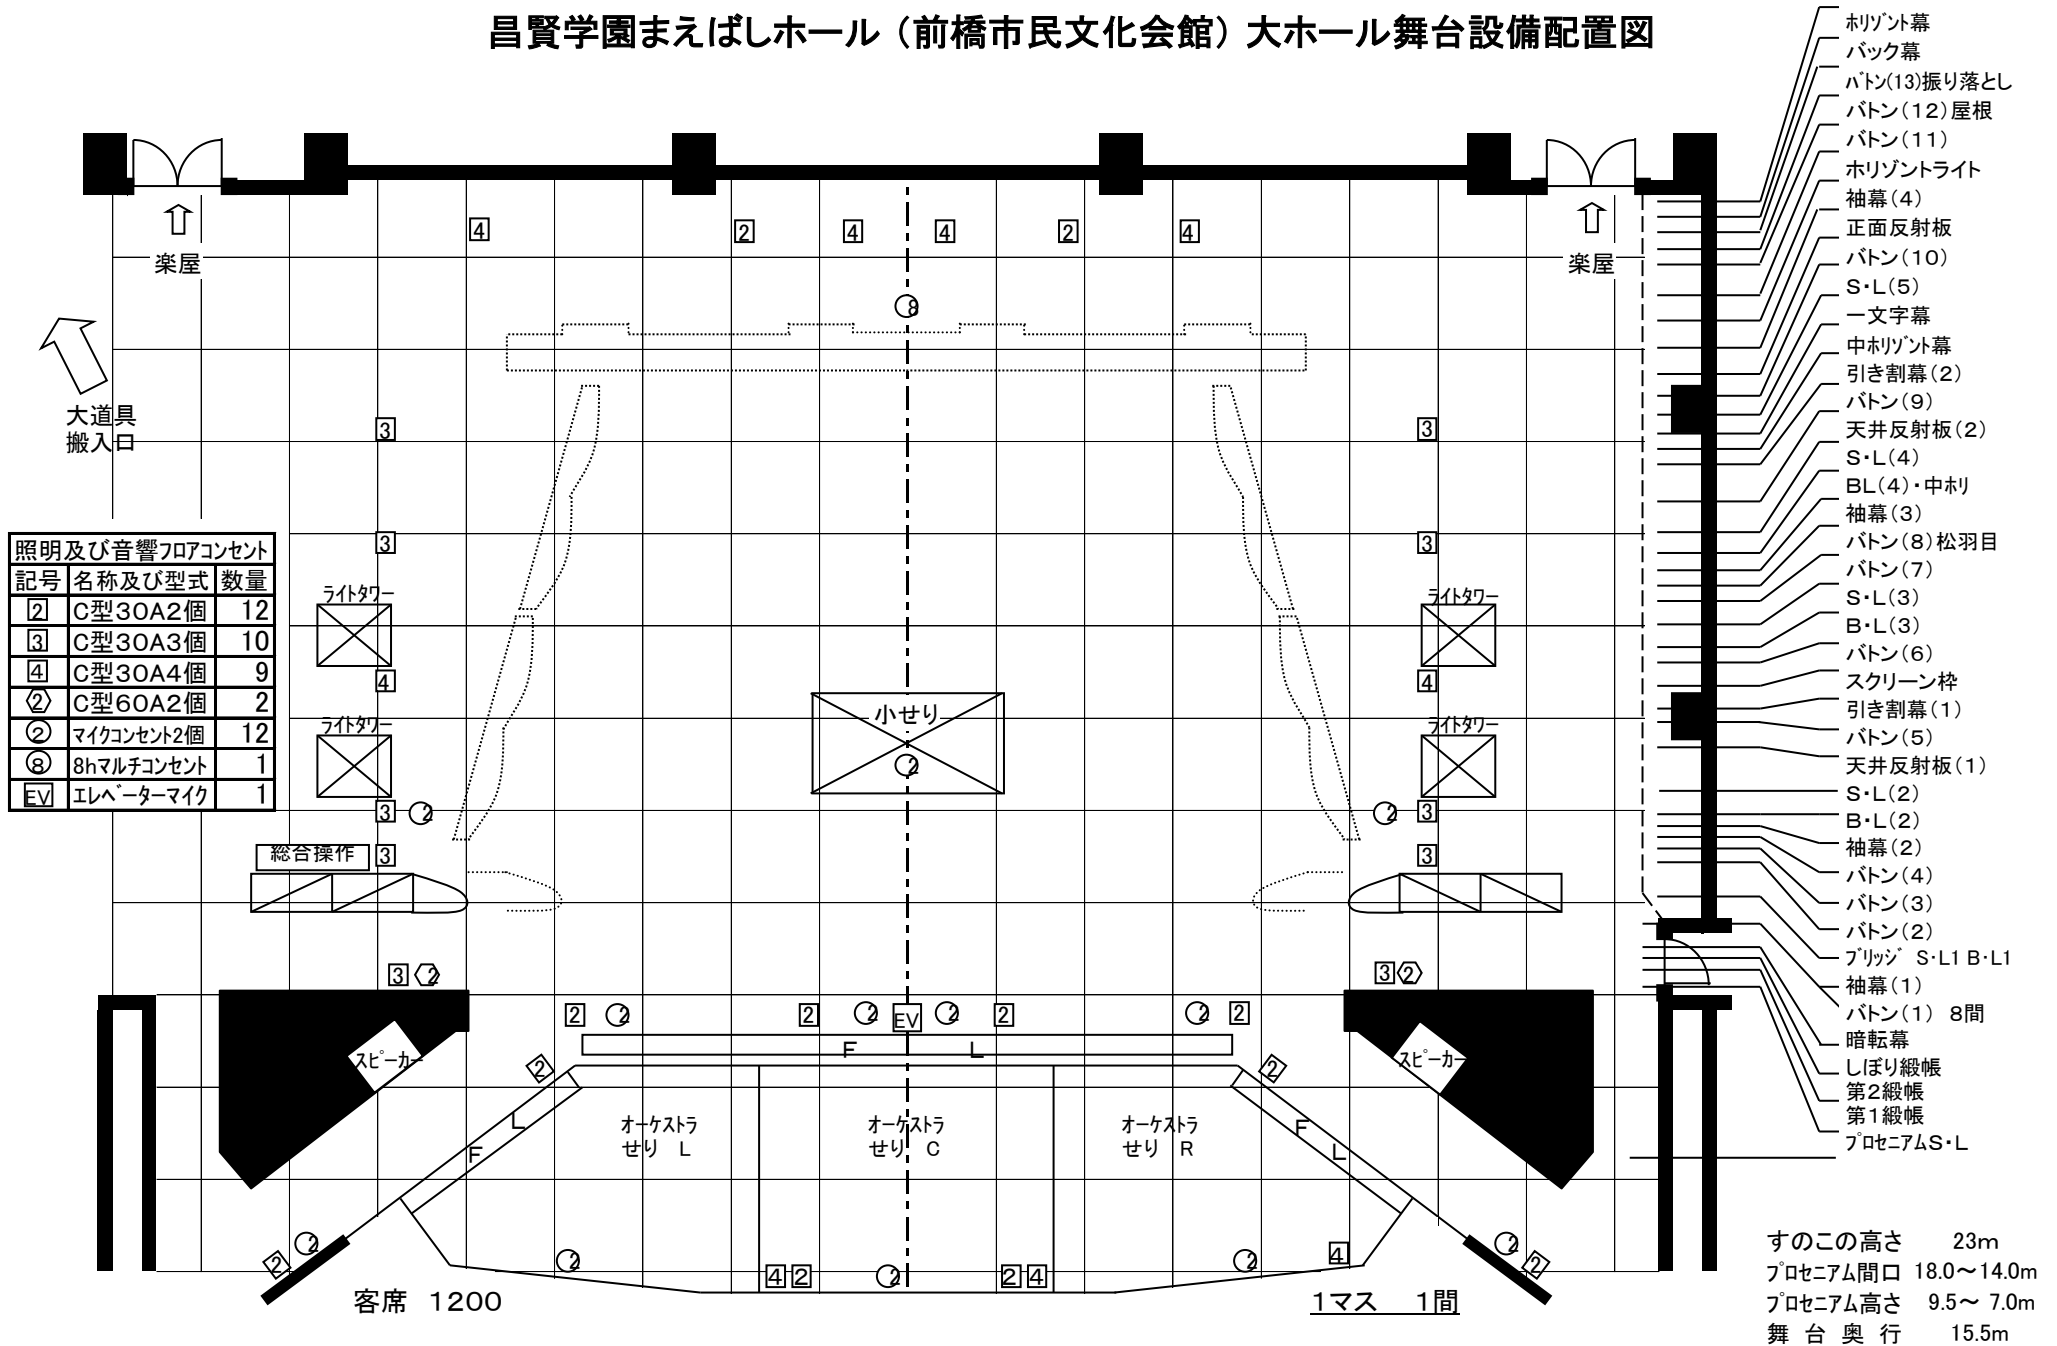

昌賢学園まえばしホール（前橋市民文化会館）大ホール舞台設備配置図

記号	名称及び型式	数量
②	C型30A2個	12
③	C型30A3個	10
④	C型30A4個	9
②	C型60A2個	2
②	マイコンセット2個	12
⑧	8hマルチコンセント	1
EV	エレベーターマイク	1

- 水平幕
- バック幕
- パトン(13)振り落とし
- パトン(12)屋根
- パトン(11)
- 水平トライト
- 袖幕(4)
- 正面反射板
- パトン(10)
- S・L(5)
- 一文字幕
- 中水平幕
- 引き割幕(2)
- パトン(9)
- 天井反射板(2)
- S・L(4)
- BL(4)・中ホリ
- 袖幕(3)
- パトン(8)松羽目
- パトン(7)
- S・L(3)
- B・L(3)
- パトン(6)
- スクリーン枠
- 引き割幕(1)
- パトン(5)
- 天井反射板(1)
- S・L(2)
- B・L(2)
- 袖幕(2)
- パトン(4)
- パトン(3)
- パトン(2)
- ブリッジ S・L1 B・L1
- 袖幕(1)
- パトン(1) 8間
- 暗転幕
- しぼり緞帳
- 第2緞帳
- 第1緞帳
- プロセニウムS・L