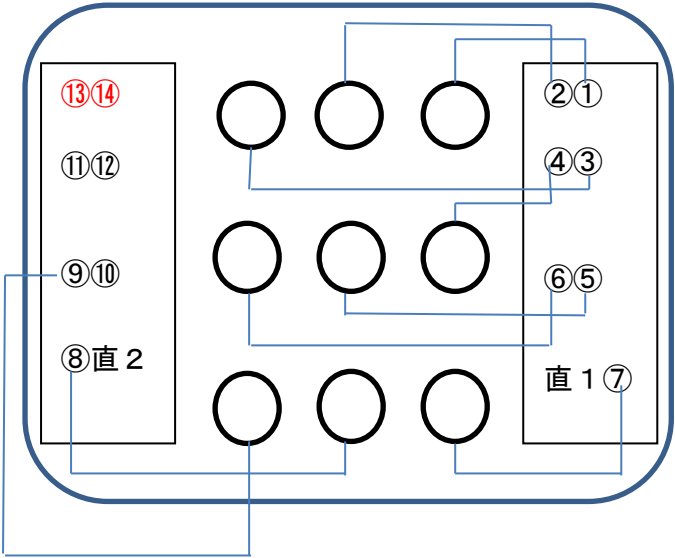

# 小ホール フロントサイド図

下手

上手

※赤数字はCLへ

客席側