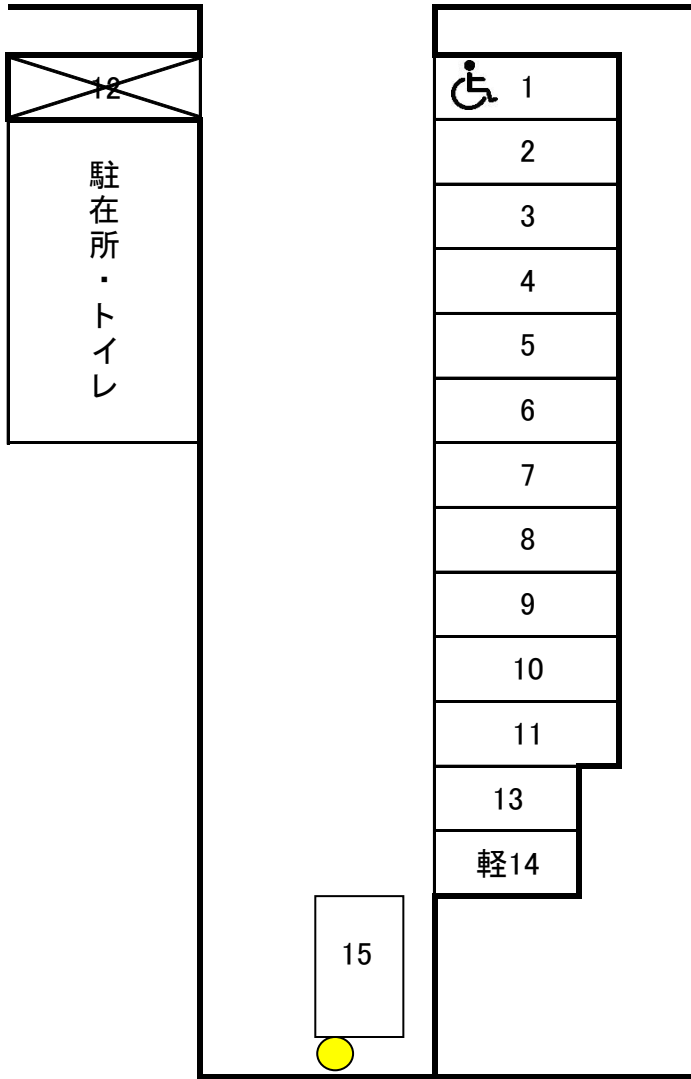

大胡駅前駐車場

出入口

15は番号の記載なし
防火水槽(マンホール)あり 車のタイヤがのらないように